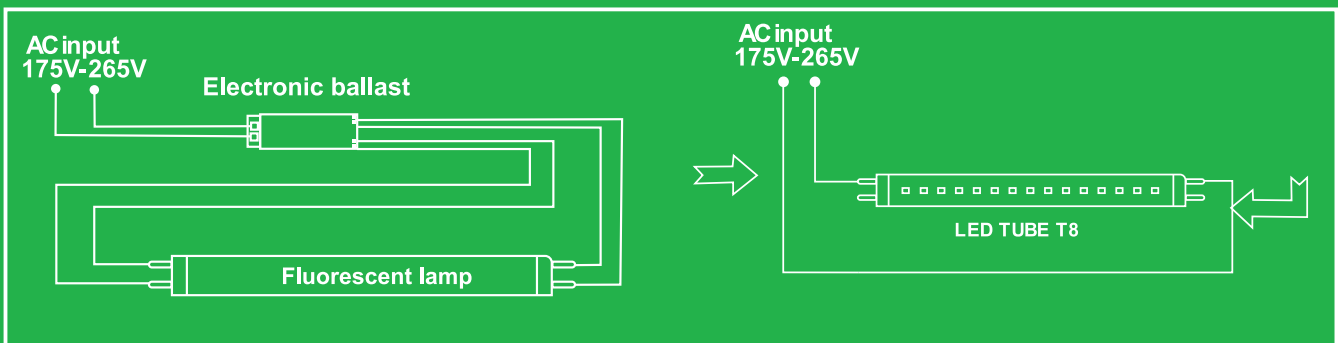

1. Cách nối dây tăng phô cơ từ huỳnh quang sang LED

1. Cách nối dây tăng điện tử từ huỳnh quang sang LED

LED Tube nhôm

LED Tube Nhôm	Mã hàng Model	Quang thông Lumens	Nhiệt độ màu CCT	Góc chiếu Angle	Kích thước Size	Đóng gói Package	Đơn giá (VNĐ)
	LT8-60T LT8-60V	950 Lm	6000 - 6500K 2800 - 3200K	160°	A - 588 B - 603 C - Ø26	1 cái/hộp 25 cái/thùng	213.700
	LT8-120T LT8-120V	1850 Lm	6000 - 6500K 2800 - 3200K	160°	A - 1197 B - 1213 C - Ø26	1 cái/hộp 25 cái/thùng	254.100

Kích thước:

Máng Batten LED Tube T8	Mã hàng Model	Diễn giải	Kích thước	Đóng gói Package	Đơn giá (VNĐ)
	EMDK-110	Máng Batten LED Tube 1x10W 0.6m	600mm	25 cái/thùng	55.400
	EMDK-120	Máng Batten LED Tube 1x20W 1.2m	1200mm	25 cái/thùng	64.700
	EMDK-210	Máng Batten LED Tube 2x10W 0.6m	600mm	25 cái/thùng	71.600
	EMDK-220	Máng Batten LED Tube 2x20W 1.2m	1200mm	25 cái/thùng	83.200