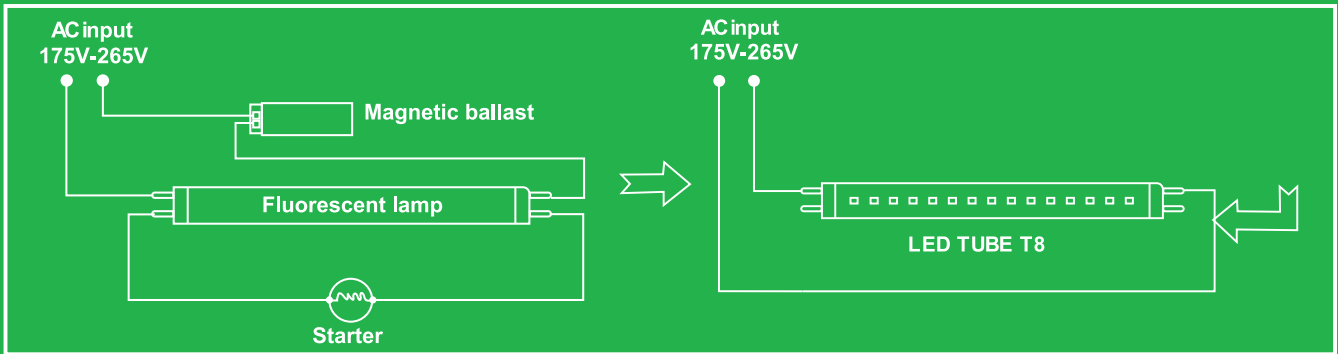

1. Cách nối dây tăng phô cơ từ huỳnh quang sang LED

1. Cách nối dây tăng điện tử từ huỳnh quang sang LED

LED Tube nhôm

LED Tube Nhôm	Mã hàng Model	Quang thông Lumens	Nhiệt độ màu CCT	Góc chiếu Angle	Kích thước Size	Đóng gói Package	Đơn giá (VNĐ)
	LT8-60T LT8-60V	950 Lm	6000 - 6500K 2800 - 3200K	160°	A - 588 B - 603 C - Ø26	1 cái/hộp 25 cái/thùng	213.700
	LT8-120T LT8-120V	1850 Lm	6000 - 6500K 2800 - 3200K	160°	A - 1197 B - 1213 C - Ø26	1 cái/hộp 25 cái/thùng	254.100

Kích thước:

Máng Batten LED Tube T8	Mã hàng Model	Diễn giải	Kích thước	Đóng gói Package	Đơn giá (VNĐ)
	EMDK-110	Máng Batten LED Tube 1x10W 0.6m	600mm	25 cái/thùng	55.400
	EMDK-120	Máng Batten LED Tube 1x20W 1.2m	1200mm	25 cái/thùng	64.700
	EMDK-210	Máng Batten LED Tube 2x10W 0.6m	600mm	25 cái/thùng	71.600
	EMDK-220	Máng Batten LED Tube 2x20W 1.2m	1200mm	25 cái/thùng	83.200