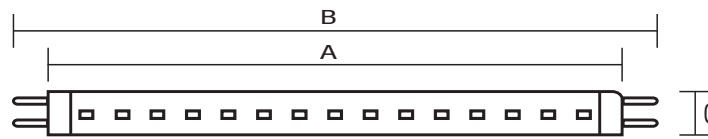

1. Cách nối dây tăng phô cơ từ huỳnh quang sang LED

1. Cách nối dây tăng điện tử từ huỳnh quang sang LED

LED Tube nhôm

LED Tube Nhôm	Mã hàng Model	Quang thông Lumens	Nhiệt độ màu CCT	Góc chiếu Angle	Kích thước Size	Đóng gói Package	Đơn giá (VNĐ)
	LT8-60T LT8-60V	950 Lm	6000 - 6500K 2800 - 3200K	160°	A - 588 B - 603 C - Ø26	1 cái/hộp 25 cái/thùng	213.700
	LT8-120T LT8-120V	1850 Lm	6000 - 6500K 2800 - 3200K	160°	A - 1197 B - 1213 C - Ø26	1 cái/hộp 25 cái/thùng	254.100

Kích thước:

Máng Batten LED Tube T8	Mã hàng Model	Diễn giải	Kích thước	Đóng gói Package	Đơn giá (VNĐ)
	EMDK-110	Máng Batten LED Tube 1x10W 0.6m	600mm	25 cái/thùng	55.400
	EMDK-120	Máng Batten LED Tube 1x20W 1.2m	1200mm	25 cái/thùng	64.700
	EMDK-210	Máng Batten LED Tube 2x10W 0.6m	600mm	25 cái/thùng	71.600
	EMDK-220	Máng Batten LED Tube 2x20W 1.2m	1200mm	25 cái/thùng	83.200

Bộ Máng LED Tube Nhôm (bao gồm bóng)	Mã hàng Model	Diễn giải	Kích thước	Đóng gói Package	Đơn giá (VNĐ)
	MLT-110T	Bộ máng Batten LED Tube 1x10W, 0,6m, ánh sáng trắng	600mm	12 cái/thùng	269.200
	MLT-110V	Bộ máng Batten LED Tube 1x10W, 0,6m, ánh sáng vàng			
	MLT-210T	Bộ máng Batten LED Tube 2x10W, 0,6m, ánh sáng trắng	600mm	-	499.000
	MLT-210V	Bộ máng Batten LED Tube 2x10W, 0,6m, ánh sáng vàng			
	MLT-120T	Bộ máng Batten LED Tube 1x20W, 1,2m, ánh sáng trắng	1200mm	12 cái/thùng	318.800
	MLT-120V	Bộ máng Batten LED Tube 1x20W, 1,2m, ánh sáng vàng			
	MLT-220T	Bộ máng Batten LED Tube 2x20W, 1,2m, ánh sáng trắng	1200mm	-	591.400
	MLT-220V	Bộ máng Batten LED Tube 2x20W, 1,2m, ánh sáng vàng			