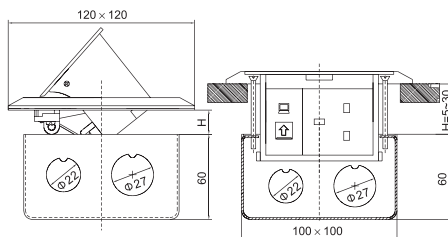

Ổ cắm âm sàn

	Mã hàng	Diễn giải	Kích thước bề mặt (mm)	Kích thước âm sàn (mm)	Đóng gói Package	Đơn giá (VNĐ)
	FY-60	Ổ cắm âm sàn - Kiểu vuông - Màu vàng - Không bao gồm đế	Dài: 120mm Rộng: 120mm Cao: 5-30mm	Dài: 100mm Rộng: 100mm Cao: 60mm	1 cái/hộp 20 cái/thùng	855.900
	FA-60	Ổ cắm âm sàn - Kiểu vuông - Màu xám - Không bao gồm đế	Dài: 120mm Rộng: 120mm Cao: 5-30mm	Dài: 100mm Rộng: 100mm Cao: 60mm	1 cái/hộp 20 cái/thùng	855.900