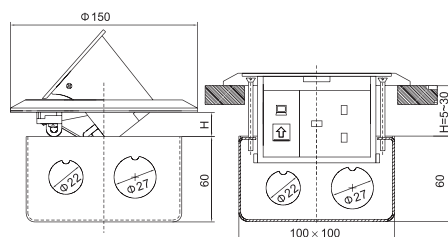

Mã hàng	Diễn giải	Kích thước bề mặt (mm)	Kích thước âm sàn (mm)	Đóng gói Package	Đơn giá (VNĐ)
	FCY-60	Ổ cắm âm sàn - Kiểu tròn - Màu vàng - Không bao gồm đế	Ø 150mm Cao: 5-30mm	Dài: 100mm Rộng: 100mm Cao: 60mm	1 cái/hộp 20 cái/thùng	855.900
	FCA-60	Ổ cắm âm sàn - Kiểu tròn - Màu xám - Không bao gồm đế	Ø 150mm Cao: 5-30mm	Dài: 100mm Rộng: 100mm Cao: 60mm	1 cái/hộp 20 cái/thùng	855.900