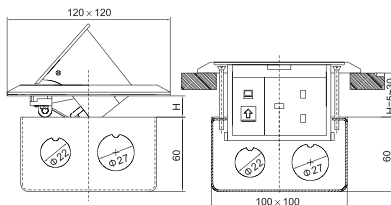

Ổ cắm âm sàn và thiết bị rời A60

	Mã hàng	Diễn giải	Kích thước bề mặt (mm)	Kích thước âm sàn (mm)	Đóng gói Package	Đơn giá (VNĐ)
	F2Y-60	Ổ cắm âm sàn - Kiểu vuông - Màu vàng - Mặt phẳng - Đóng mở êm - Không bao gồm đế	Dài: 120mm Rộng: 120mm Cao: 5-30mm	Dài: 100mm Rộng: 100mm Cao: 60mm	1 cái/hộp 20 cái/thùng	855.900
	F2A-60	Ổ cắm âm sàn - Kiểu vuông - Màu bạc - Mặt phẳng - Đóng mở êm - Không bao gồm đế	Dài: 120mm Rộng: 120mm Cao: 5-30mm	Dài: 100mm Rộng: 100mm Cao: 60mm	1 cái/hộp 20 cái/thùng	855.900

	Mã hàng Diễn giải	Đơn giá (VNĐ) Đóng gói		Mã hàng Diễn giải	Đơn giá (VNĐ) Đóng gói
	A6USV Ổ cắm 2 chấu	32.400 12 cái/hộp 648 cái/thùng		A6USB Ổ cắm sạc USB DC 5V-2.1A	306.100 6 cái/hộp 324 cái/thùng
	A6UESMV Ổ cắm đa năng A60 (1.5 module)	68.200 8 cái/hộp 432 cái/thùng		A6USB-A/C Ổ cắm sạc USB Ổ cắm sạc USB C DC 5V-2.1A	482.800 1 cái/hộp
	A6UESM-2 Ổ cắm đa năng A60 (2 module)	68.200 6 cái/hộp 324 cái/thùng		A6NGNV Đèn báo xanh	38.800 12 cái/hộp 648 cái/thùng
	A6UES2 Ổ cắm đôi 3 chấu	81.800 4 cái/hộp 216 cái/thùng		A6NRDV Đèn báo đỏ	38.800 12 cái/hộp 648 cái/thùng
	A6RJ64 Ổ cắm điện thoại 4 dây	73.700 12 cái/hộp 648 cái/thùng		A6P Nút che trơn	5.100 50 cái/bịch
	A6RJ88 Ổ cắm mạng LAN 8 dây	144.900 12 cái/hộp 648 cái/thùng		A6P2 Nút che trơn 1.5 module	5.100 50 cái/bịch
	A6TV75 Ổ cắm đồng trục TV loại 75 Ohm	73.700 12 cái/hộp 648 cái/thùng		F115 Đế sắt dùng cho ổ cắm âm sàn KT: 100x100x60 mm	67.000 60 cái/thùng