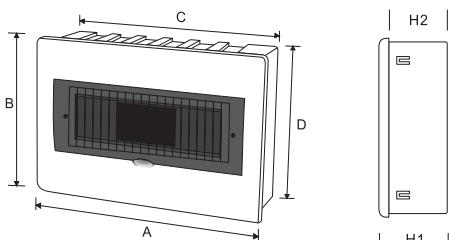

ỨNG DỤNG:

- Sử dụng cho văn phòng, căn hộ, nhà phố,...

DIALux

German Technology

Tủ điện seri TS

Tủ Điện Seri TS	Mã hàng Model	Số cực	Kích thước (AxBxCxDxH1xH2)mm	Đóng gói Package	Đơn giá (VNĐ)
	Tủ TS-4	2-4	148x160x128x148x90x70	1 cái/hộp 30 cái/thùng	162.900
	Tủ TS-4/P Đế nhựa	2-4	148x160x125x146x90x75	1 cái/hộp 30 cái/thùng	162.900
	Tủ TS-6	5-6	200x216x180x190x90x70	1 cái/hộp 20 cái/thùng	216.000
	Tủ TS-6/P Đế nhựa	5-6	200x216x174x189x90x78	1 cái/hộp 20 cái/thùng	216.000
	Tủ TS-10	7-10	290x217x267x185x90x70	1 cái/hộp 20 cái/thùng	336.000
	Tủ TS-10/P Đế nhựa	7-10	290x217x267x192x90x78	1 cái/hộp 20 cái/thùng	336.000
	Tủ TS-12	10-12	311x248x286x226x90x70	1 cái/hộp 10 cái/thùng	346.500
	Tủ TS-14	11-14	349x248x326x228x90x70	1 cái/hộp 10 cái/thùng	450.500
	Tủ TS-20	15-20	468x248x434x228x96x76	1 cái/hộp 6 cái/thùng	680.400
	Tủ TS-24	21-24	311x404x290x385x96x76	1 cái/hộp 6 cái/thùng	970.200
	Tủ TS-32	25-32	396x496x372x475x96x76	1 cái/hộp 4 cái/thùng	1.192.000
	Tủ TS-40	33-40	468x496x443x475x96x76	1 cái/hộp 4 cái/thùng	1.375.700
	Tủ TS-48	41-48	395x745x371x724x96x76	1 cái/hộp 3 cái/thùng	2.574.000
	Tủ TS-60	49-60	468x745x444x724x96x76	1 cái/hộp 3 cái/thùng	3.289.000

Kích Thước Tủ Điện

Phần thanh ray có thể thay đổi hướng lắp đặt

Thanh dẫn điện bằng đồng

Tủ điện seri TN + seri WP (chống thấm nước)

Tủ Điện Seri TN - IP30	Mã hàng Model	Số cực	Kích thước (LxHxW)mm	Đóng gói Package	Đơn giá (VNĐ)
	Tủ TN-2	1-2	66x125x85 mm	1 cái/hộp 60 cái/thùng	60.500
	Tủ TN-4	3-4	93x124x85 mm	1 cái/hộp 60 cái/thùng	78.100

Tủ Điện chống thấm Seri WP - IP65	Mã hàng Model	Số cực	Kích thước (LxHxW)mm	Đóng gói Package	Đơn giá (VNĐ)
	Tủ WP-4	2-4	107x212x92 mm	40 cái/thùng	750.800
	Tủ WP-6	5-6	165x200x100 mm	20 cái/thùng	935.600
	Tủ WP-9	7-9	219x200x100 mm	18 cái/thùng	1.150.400
	Tủ WP-12	10-12	273x230x110 mm	12 cái/thùng	1.556.900
	Tủ WP-18	13-18	381x230x110 mm	8 cái/thùng	2.106.700
	Tủ WP-24	19-24	273x380x110 mm	6 cái/thùng	2.743.200
	Tủ WP-36	25-36	381x380x110 mm	6 cái/thùng	3.768.800