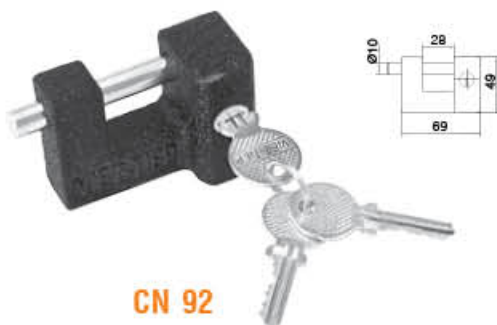

## KHÓA CẦU NGANG ĐỒNG BRASS STRAIGHT SHACKLE PADLOCK

05204

05207

05206

05201

CN 974

CN 971

CN 982

## KHÓA CẦU NGANG HỢP KIM KẼM ALLOY STRAIGHT SHACKLE PADLOCK

05208

## KHÓA CẦU NGANG GANG IRON STRAIGHT SHACKLE PADLOCK

CN 92

CN 86