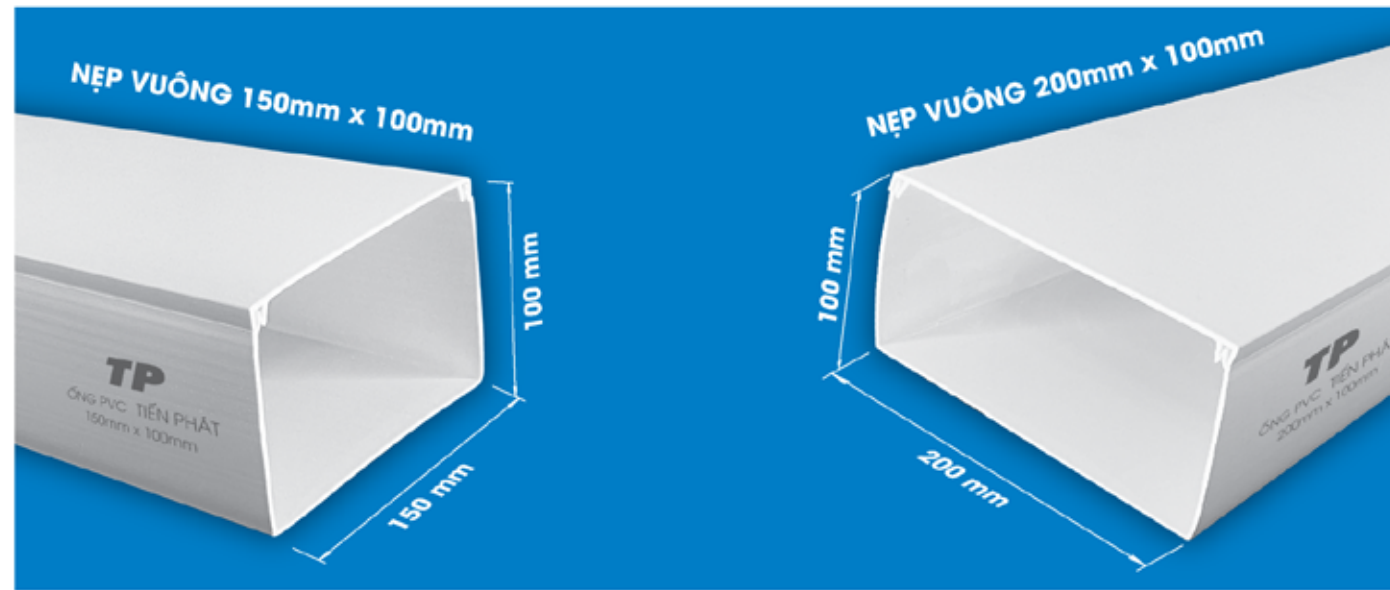

NẸP VUÔNG 1M7

Mã SP Code	Tên SP Product name	Quy cách W x H	Đơn giá/cây Price (vnđ)	Đóng gói Packing
V15/1	V1p5	1m7 15mm x 9mm	7,300	100 cây/bó
V18	V1p8	1m7 18mm x 9mm	8,600	100 cây/bó
V20/L1/1	V2p L1	1m7 20mm x 11mm	9,800	100 cây/bó
V20/A/1	V2p L2	1m7 20mm x 10.5mm	9,600	100 cây/bó
V25/1	V2p5	1m7 25mm x 14mm	14,000	50 hoặc 100 cây/bó
V30/1	V3p	1m7 30mm x 16mm	17,000	50 cây/bó
V30/A/1	V3p thấp	1m7 30mm x 14mm	16,000	50 cây/bó
V40/1	V4p	1m7 40mm x 25mm	26,000	25 cây/bó
V40/A/1	V4p thấp	1m7 40mm x 20mm	24,800	25 cây/bó
V50/1	V5p	1m7 50mm x 35mm	56,000	20 cây/bó
V50/A/1	V5p thấp	1m7 50mm x 30mm	53,000	20 cây/bó
V60/1	V6p	1m7 60mm x 40mm	71,500	15 cây/bó
V80/1	V8p	1m7 80mm x 50mm	106,000	10 cây/bó

Mã sp: **V20/R**
V2p 1m7 RẺ

Giá: **8,800** vnđ/cây

NẸP VUÔNG 1M8

Mã SP Code	Tên SP Product name	Quy cách W x H	Đơn giá/cây Price (vnđ)	Đóng gói Packing
V15/2	V1p5	1m8 15mm x 9mm	7,500	100 cây/bó
V20/L1/2	V2p L1	1m8 20mm x 11mm	10,400	100 cây/bó
V20/A/2	V2p L2	1m8 20mm x 10mm	10,000	100 cây/bó
V25/2	V2p5	1m8 25mm x 14mm	15,000	50 cây/bó
V30/2	V3p	1m8 30mm x 16mm	18,500	50 cây/bó
V40/2	V4p	1m8 40mm x 25mm	27,500	25 cây/bó
V50/2	V5p	1m8 50mm x 35mm	60,000	20 cây/bó
V60/2	V6p	1m8 60mm x 40mm	76,000	15 cây/bó
V80/2	V8p	1m8 80mm x 50mm	111,000	10 cây/bó

NẸP VUÔNG 1M9

Mã SP Code	Tên SP Product name	Quy cách W x H	Đơn giá/cây Price (vnđ)	Đóng gói Packing
V15/3	V1p5	1m9 15mm x 9mm	7,700	100 cây/bó
V20/L1/3	V2p L1	1m9 20mm x 11mm	11,000	100 cây/bó
V20/A/3	V2p L2	1m9 20mm x 10mm	10,400	100 cây/bó
V20/R/3	V2p RẺ	1m9 20mm x 10mm	10,000	100 cây/bó
V25/3	V2p5	1m9 25mm x 14mm	16,000	50 cây/bó
V30/3	V3p	1m9 30mm x 16mm	20,000	50 cây/bó
V40/3	V4p	1m9 40mm x 25mm	29,000	25 cây/bó
V50/3	V5p	1m9 50mm x 35mm	64,000	20 cây/bó
V60/3	V6p	1m9 60mm x 40mm	79,500	15 cây/bó
V80/3	V8p	1m9 80mm x 50mm	116,000	10 cây/bó