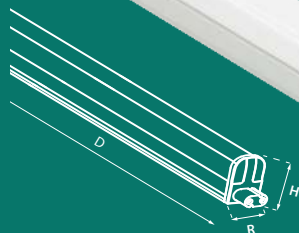

ĐÈN TUÝP LED T5

QUÉT QR ĐỂ XEM CHI TIẾT

6500K

4000K

3000K

Sản phẩm: Dây nối góc tuýp Led T5

Giá bán lẻ: 15.000 VNĐ/dây

Chú ý: Mỗi thùng 30 đèn tuýp Led T5 được tặng kèm 6 dây nối góc

KOSOOM

MÃ QUẢN LÝ	CÔNG SUẤT (W)	QUANG THÔNG (LM)	KÍCH THƯỚC (MM)	ÁNH SÁNG	ĐÓNG GÓI (PCS)	GIÁ (VNĐ)
T5N-KS-4-0.3	4	390	D324*R20*H30	6500K/4000K/3000K	30	116.000
T5N-KS-8-0.6	8	720	D585*R20*H30	6500K/4000K/3000K	30	143.000
T5N-KS-12-0.9	12	1100	D885*R20*H30	6500K/4000K/3000K	30	151.000
T5N-KS-16-1.1	16	1500	D1085*R20*H30	6500K	30	165.000
T5N-KS-16-1.2	16	1500	D1185*R20*H30	6500K/4000K/3000K	30	165.000