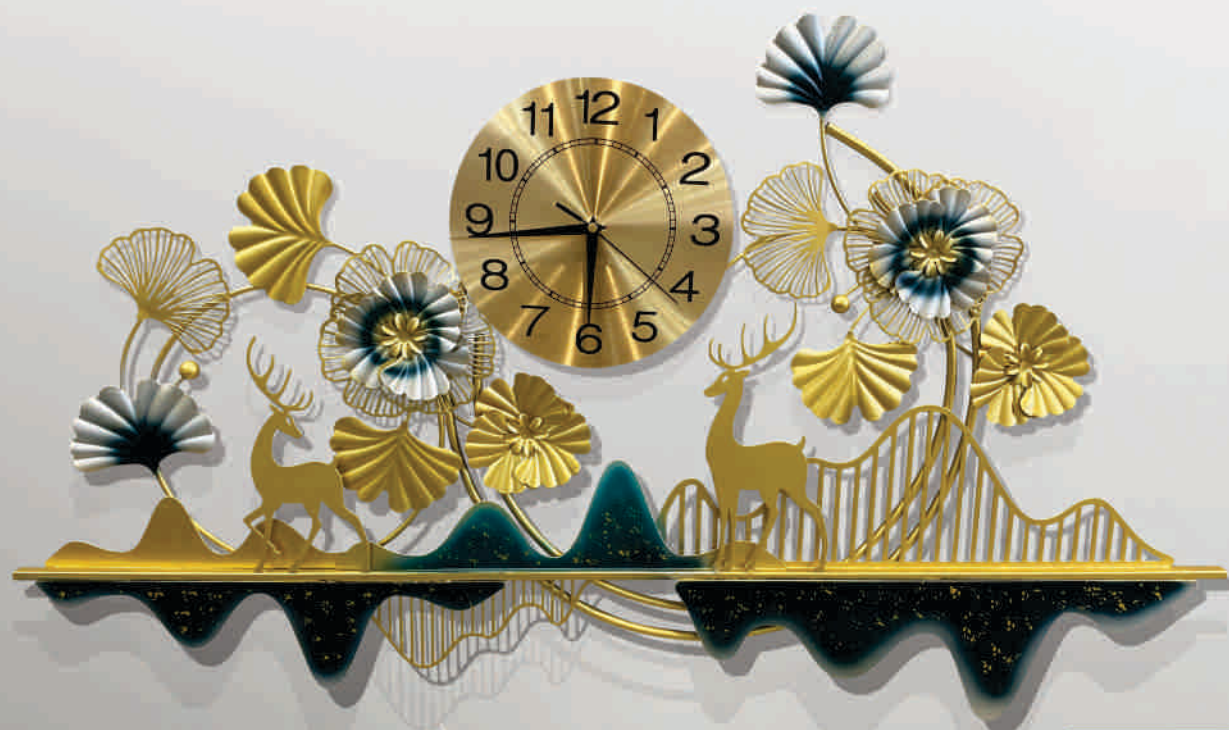

DH-2938

L1000 x H580

3.200.000đ